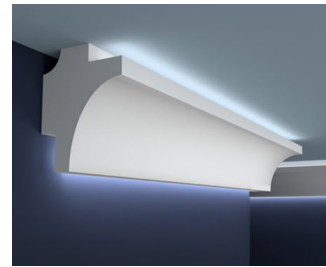

11. (LD DOUBLE)
ŚWIATŁO NA SUFIT I ŚCIANĘ
37 str.