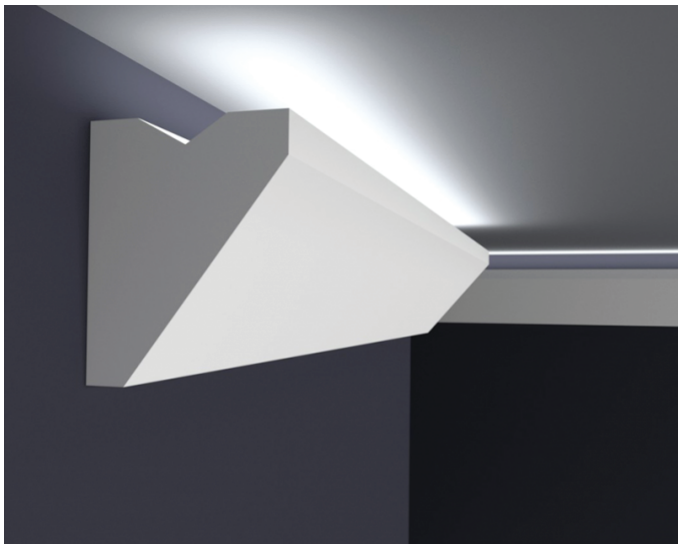

LISTWA OŚWIETLENIOWA ŚCIENNA

LED LX MODERN 10

WYMIARY:

100mm x 80mm

100mm x 80mm

100mm x 80mm