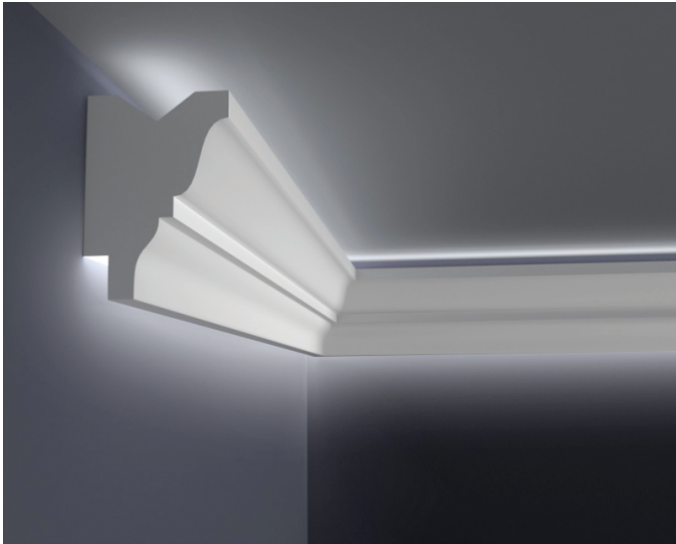

## GZYMS SUFITOWY Z PODWÓJNYM LED LD TWIN 2

WYMIARY:

100mm x 70mm

120mm x 85mm

150mm x 100mm

GZYMS SUFITOWY Z PODWÓJNYM LED