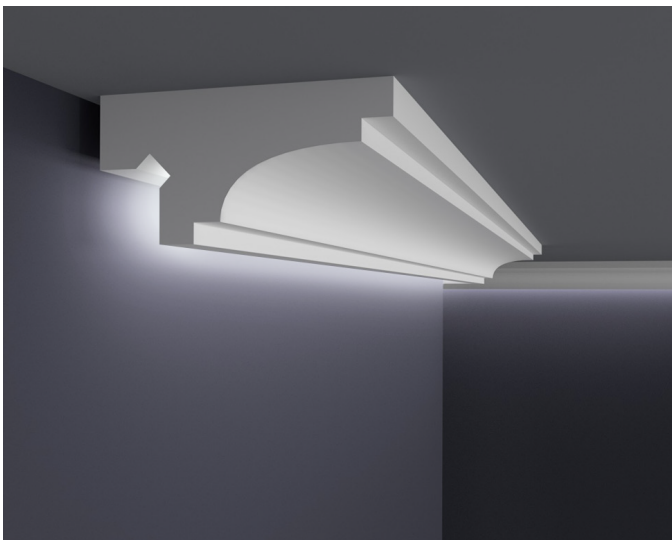

LISTWA OŚWIETLENIOWA SUFITOWA

WL MODERN 5

WYMIARY:

100mm x 60mm

120mm x 70mm

150mm x 85mm