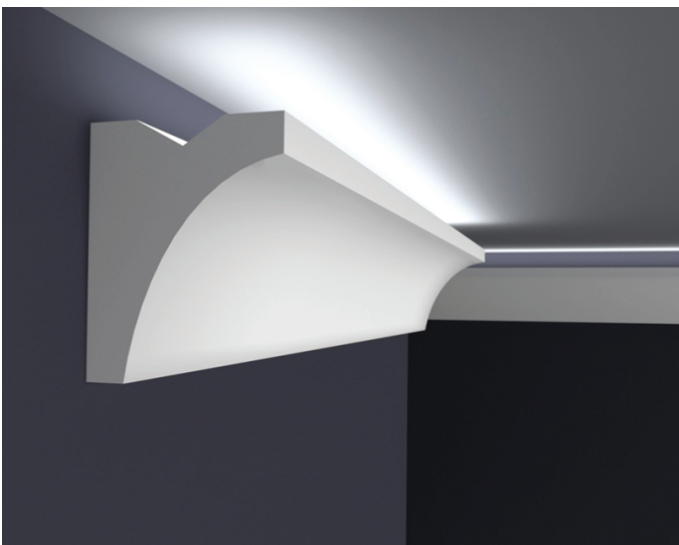

LISTWA OŚWIETLENIOWA ŚCIENNA

LED LX MODERN 6

WYMIARY:

100mm x 80mm

100mm x 80mm

100mm x 80mm

LISTWA OŚWIETLENIOWA ŚCIENNA

LED LX MODERN 7

WYMIARY:

100mm x 80mm

100mm x 80mm

100mm x 80mm

LISTWA OŚWIETLENIOWA ŚCIENNA

LED LX MODERN 8

WYMIARY:

100mm x 80mm

100mm x 80mm

100mm x 80mm