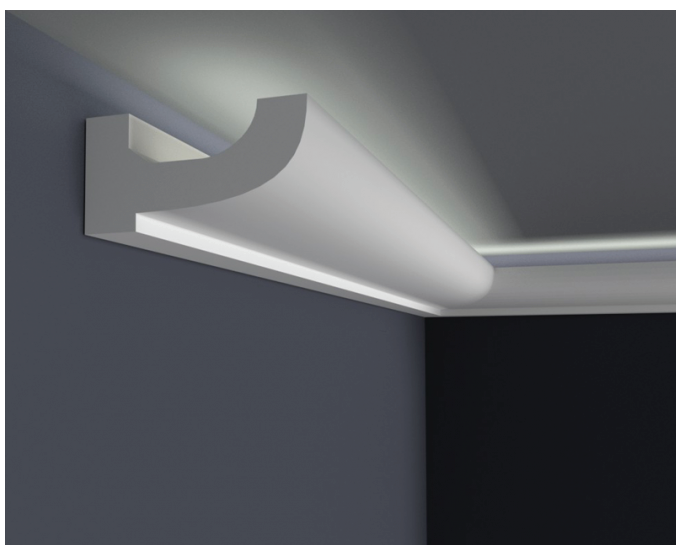

# PÓŁKA LED

# LD SPECIAL

LISTWA OŚWIETLENIOWA ŚCIENNA

## PÓŁKA LED LD SPECIAL 1

WYMIARY:

120mm x 60mm

150mm x 60mm

200mm x 100mm

LISTWA OŚWIETLENIOWA ŚCIENNA