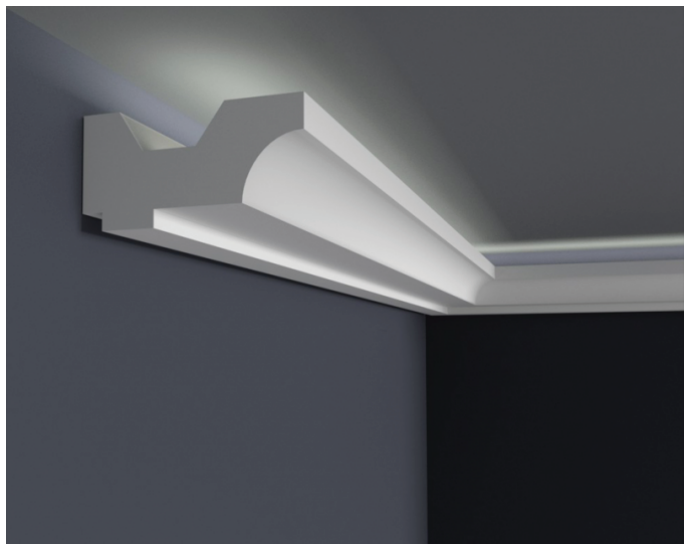

LISTWA OŚWIETLENIOWA ŚCIENNA

PÓŁKA LED LD SPECIAL 6

WYMIARY:

120mm x 60mm

150mm x 60mm

200mm x 100mm