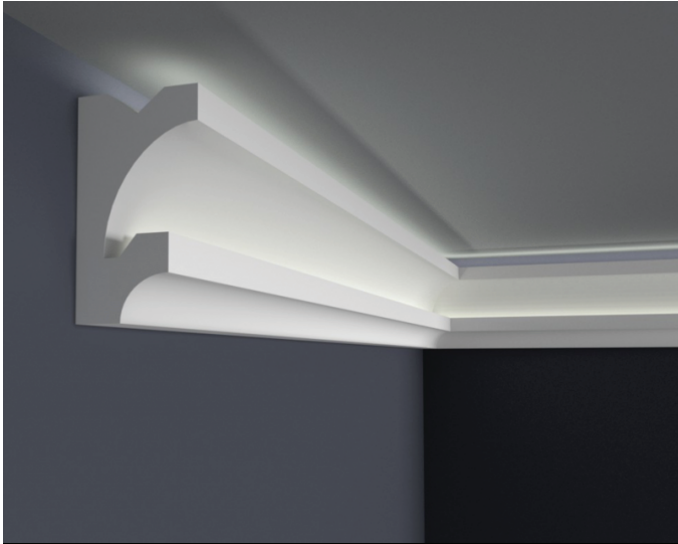

## LD DUO 3

WYMIARY:

120mm x 70mm

150mm x 80mm

LISTWA OŚWIETLENIOWA ŚCIENNA

## LD DUO 4

WYMIARY:

120mm x 70mm

150mm x 80mm

LISTWA OŚWIETLENIOWA ŚCIENNA

## LD DUO 5

WYMIARY:

120mm x 70mm

150mm x 80mm

LISTWA OŚWIETLENIOWA ŚCIENNA