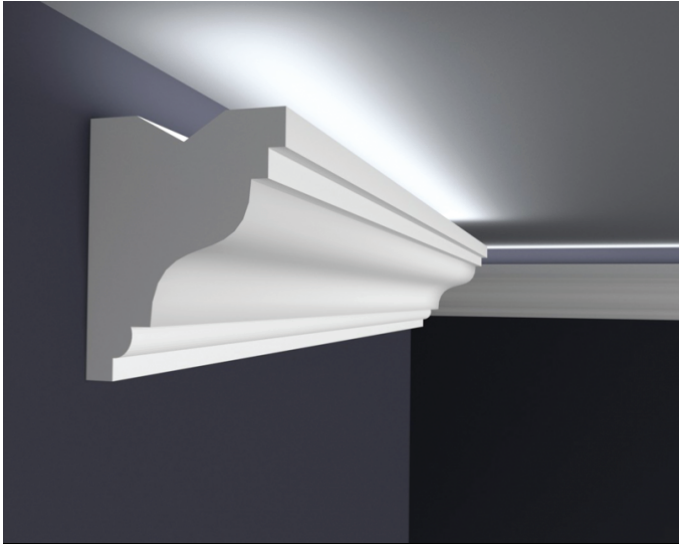

## LED LX MODERN 3

WYMIARY:

100mm x 80mm

100mm x 80mm

100mm x 80mm

LISTWA OŚWIETLENIOWA ŚCIENNA

## LED LX MODERN 4

WYMIARY:

100mm x 80mm

100mm x 80mm

100mm x 80mm

LISTWA OŚWIETLENIOWA ŚCIENNA

## LED LX MODERN 5

WYMIARY:

100mm x 80mm

100mm x 80mm

100mm x 80mm

LISTWA OŚWIETLENIOWA ŚCIENNA

## LED LX MODERN 6

WYMIARY:

100mm x 80mm

100mm x 80mm

100mm x 80mm

LISTWA OŚWIETLENIOWA ŚCIENNA