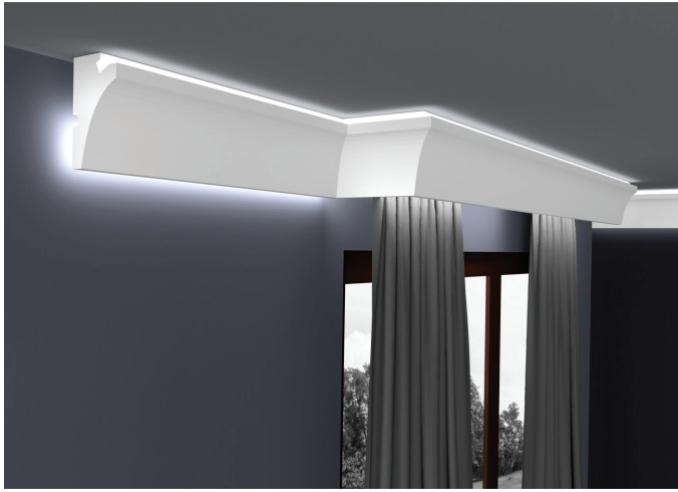

## MASKOWNICA KARNISZA KZ DUBLE 5

WYMIARY:

100mm x 50mm

120mm x 60mm

145mm x 80mm

190mm x 95mm

GZYMS MASKUJĄCY KARNISZ