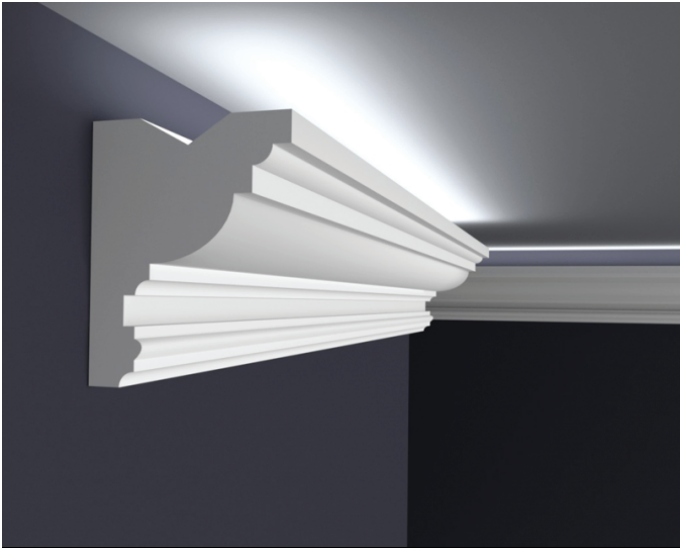

## LED LX MODERN 1

WYMIARY:

100mm x 80mm

100mm x 80mm

100mm x 80mm

LISTWA OŚWIETLENIOWA ŚCIENNA

## LED LX MODERN 2

WYMIARY:

100mm x 80mm

100mm x 80mm

100mm x 80mm

LISTWA OŚWIETLENIOWA ŚCIENNA

## LED LX MODERN 3

WYMIARY:

100mm x 80mm

100mm x 80mm

100mm x 80mm

LISTWA OŚWIETLENIOWA ŚCIENNA