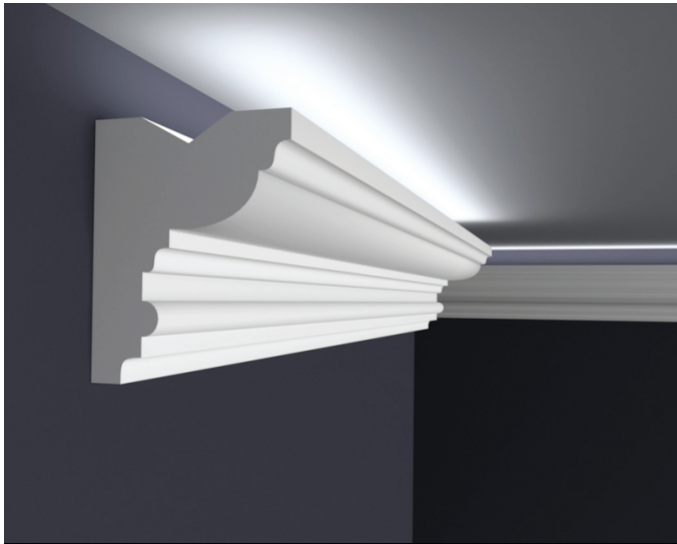

## LED LX MODERN 1

WYMIARY:

100mm x 80mm

100mm x 80mm

100mm x 80mm

LISTWA OŚWIETLENIOWA ŚCIENNA

## LED LX MODERN 2

WYMIARY:

100mm x 80mm

100mm x 80mm

100mm x 80mm

LISTWA OŚWIETLENIOWA ŚCIENNA

## LED LX MODERN 3

WYMIARY:

100mm x 80mm

100mm x 80mm

100mm x 80mm

LISTWA OŚWIETLENIOWA ŚCIENNA