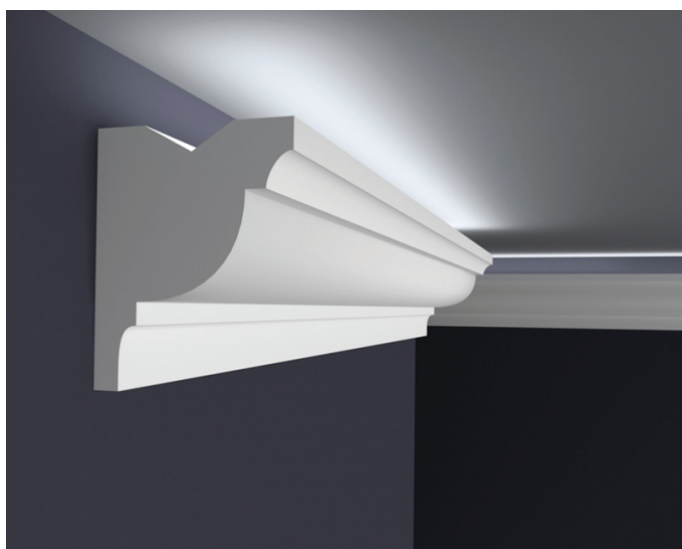

ŚWIATŁO NA SUFIT

LX