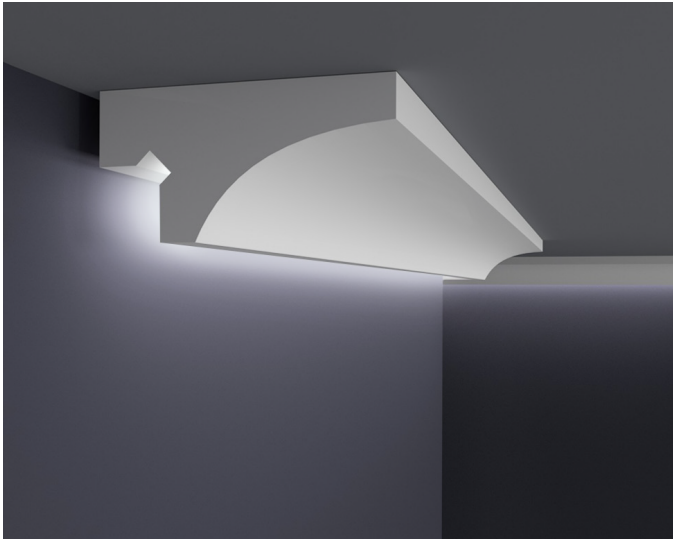

## LED LX MODERN 1

WYMIARY:

100mm x 80mm

100mm x 80mm

100mm x 80mm

LISTWA OŚWIETLENIOWA ŚCIENNA

## LED LX MODERN 2

WYMIARY:

100mm x 80mm

100mm x 80mm

100mm x 80mm

LISTWA OŚWIETLENIOWA ŚCIENNA

## WL MODERN 5

WYMIARY:

100mm x 60mm

120mm x 70mm

150mm x 85mm

LISTWA OŚWIETLENIOWA SUFITOWA