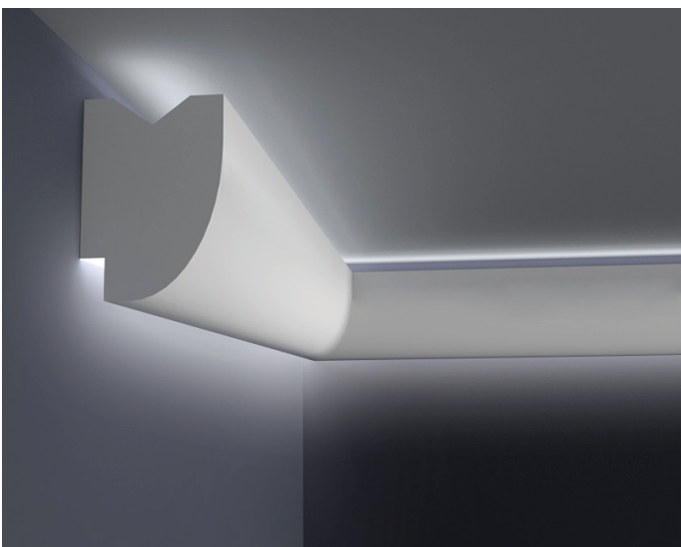

GZYMS SUFITOWY Z PODWÓJNYM LED

GZYMS SUFITOWY Z PODWÓJNYM LED LD TWIN 8

WYMIARY:

100mm x 70mm

120mm x 85mm

150mm x 100mm