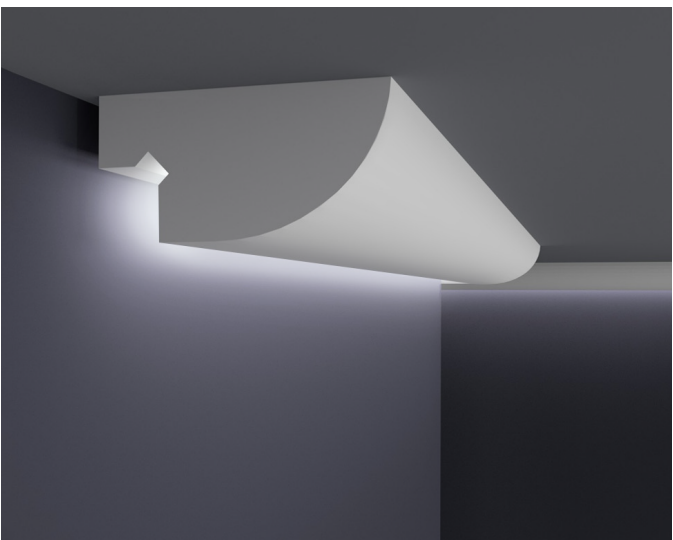

LISTWA OŚWIETLENIOWA SUFITOWA

WL MODERN 8

WYMIARY:

100mm x 60mm

120mm x 70mm

150mm x 85mm