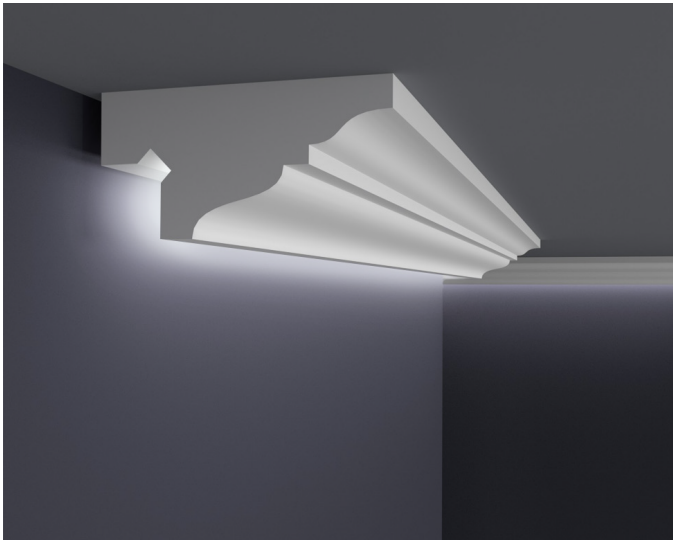

## LED LX MODERN 1

WYMIARY:

100mm x 80mm

100mm x 80mm

100mm x 80mm

LISTWA OŚWIETLENIOWA ŚCIENNA

## LED LX MODERN 2

WYMIARY:

100mm x 80mm

100mm x 80mm

100mm x 80mm

LISTWA OŚWIETLENIOWA ŚCIENNA

## WL MODERN 2

WYMIARY:

100mm x 60mm

120mm x 70mm

150mm x 85mm

LISTWA OŚWIETLENIOWA SUFITOWA