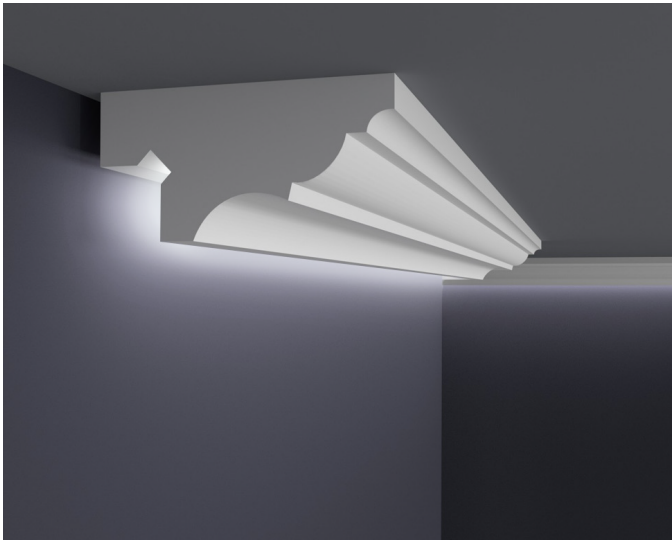

LISTWA OŚWIETLENIOWA SUFITOWA

WL MODERN 4

WYMIARY:

100mm x 60mm

120mm x 70mm

150mm x 85mm