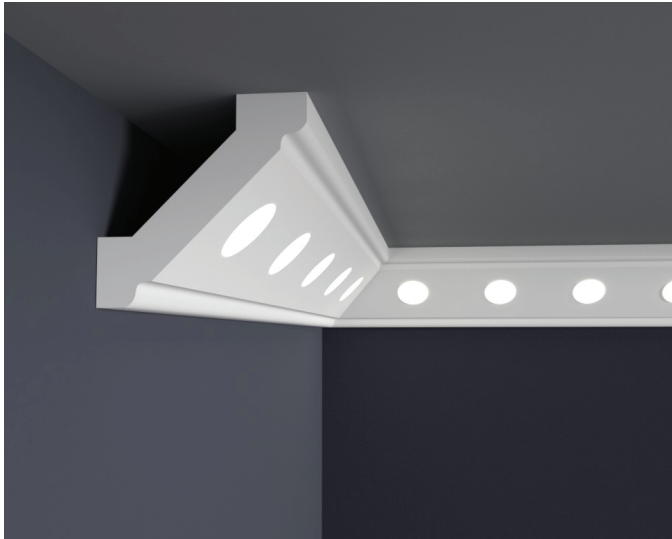

FASETA HALOGEN

FASETA HALOGEN FS HAL 3

WYMIARY:

120mm x 120mm