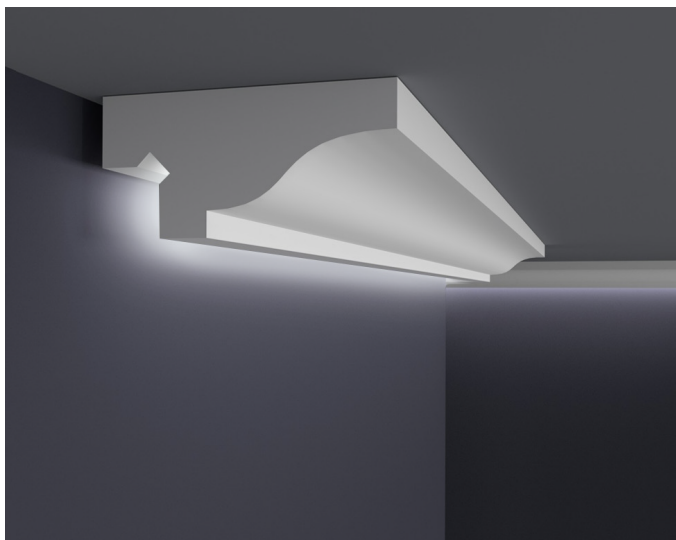

LISTWA OŚWIETLENIOWA SUFITOWA

WL MODERN 9

WYMIARY:

100mm x 60mm

120mm x 70mm

150mm x 85mm