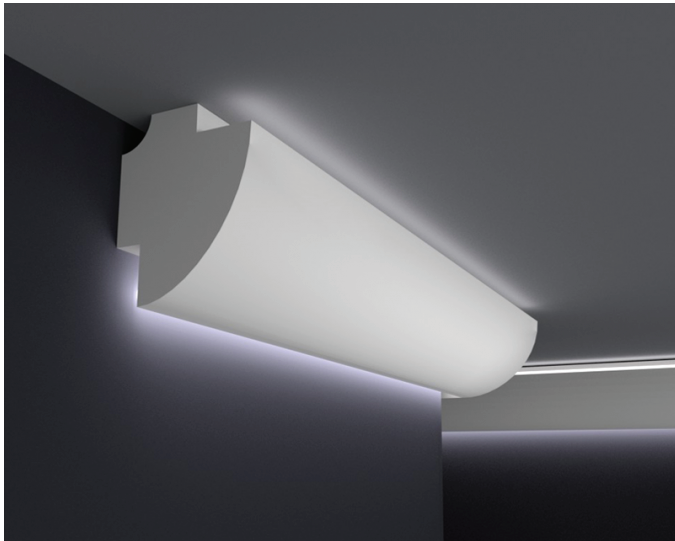

## LISTWA LED DUBLE MODERN 5

WYMIARY:

100mm x 80mm

120mm x 95mm

150mm x 120mm

ŚWIATŁO NA ŚCIANĘ I SUFIT

## LISTWA LED DUBLE MODERN 6

WYMIARY:

100mm x 80mm

120mm x 95mm

150mm x 120mm

ŚWIATŁO NA ŚCIANĘ I SUFIT