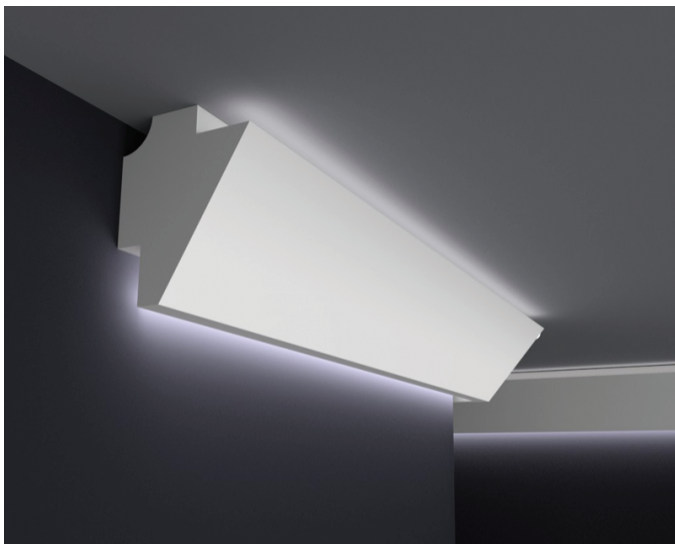

LISTWA LED DUBLE MODERN 6

WYMIARY:

100mm x 80mm

120mm x 95mm

150mm x 120mm