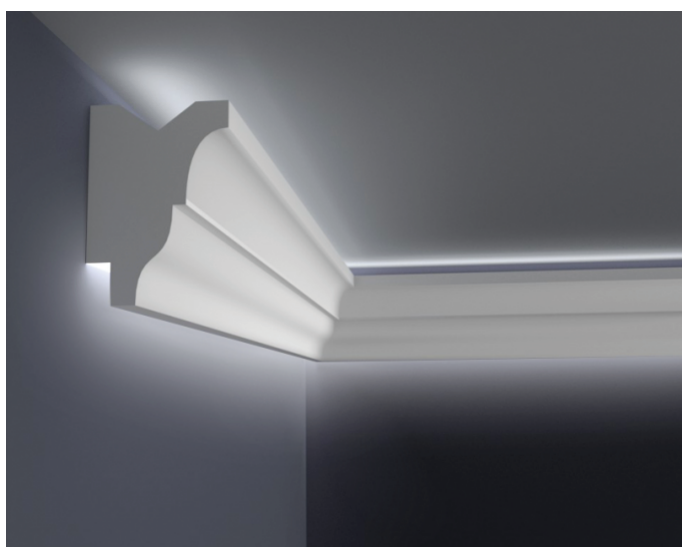

## GZYMS SUFITOWY Z PODWÓJNYM LED LD TWIN 1

WYMIARY:

100mm x 70mm

120mm x 85mm

150mm x 100mm

GZYMS SUFITOWY Z PODWÓJNYM LED