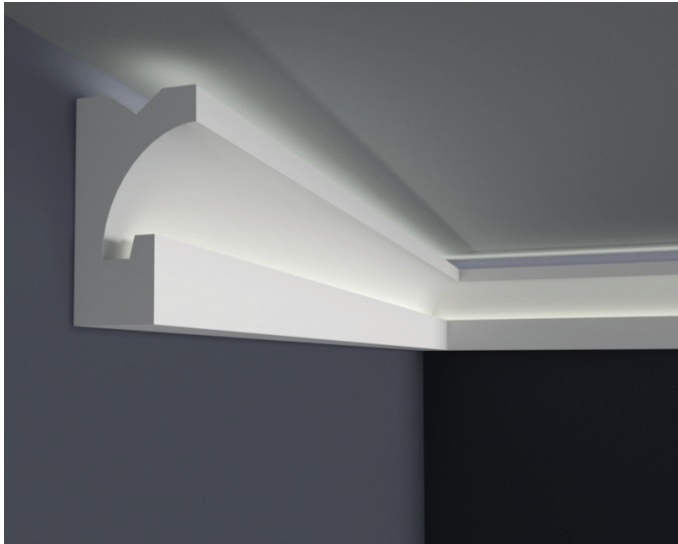

## LD DUO 5

WYMIARY:

120mm x 70mm

150mm x 80mm

LISTWA OŚWIETLENIOWA ŚCIENNA

## LD DUO 6

WYMIARY:

120mm x 70mm

150mm x 80mm

LISTWA OŚWIETLENIOWA ŚCIENNA