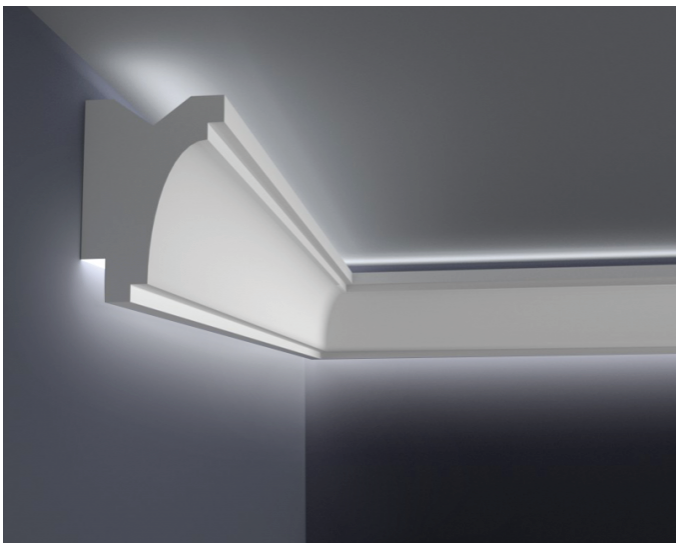

GZYMS SUFITOWY Z PODWÓJNYM LED

GZYMS SUFITOWY Z PODWÓJNYM LED LD TWIN 5

WYMIARY:

100mm x 70mm

120mm x 85mm

150mm x 100mm