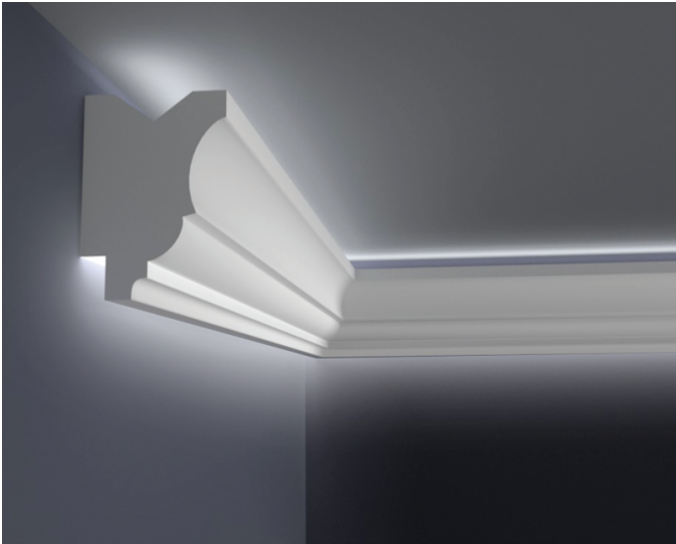

GZYMS SUFITOWY Z PODWÓJNYM LED

GZYMS SUFITOWY Z PODWÓJNYM LED LD TWIN 4

WYMIARY:

100mm x 70mm

120mm x 85mm

150mm x 100mm