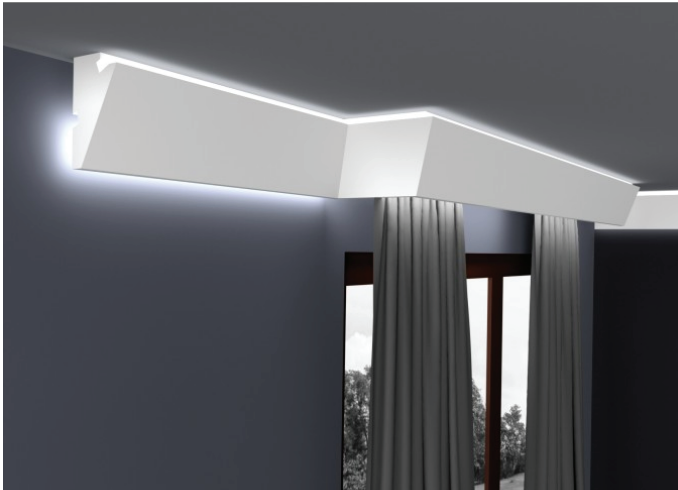

## MASKOWNICA KARNISZA KZ DUBLE 6

WYMIARY:

100mm x 50mm

120mm x 60mm

145mm x 80mm

190mm x 95mm

GZYMS MASKUJĄCY KARNISZ