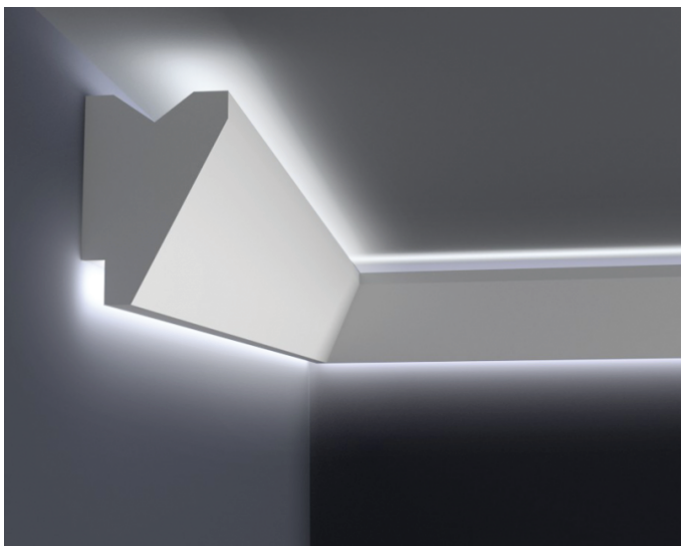

GZYMS SUFITOWY Z PODWÓJNYM LED

GZYMS SUFITOWY Z PODWÓJNYM LED LD TWIN 7

WYMIARY:

100mm x 70mm

120mm x 85mm

150mm x 100mm