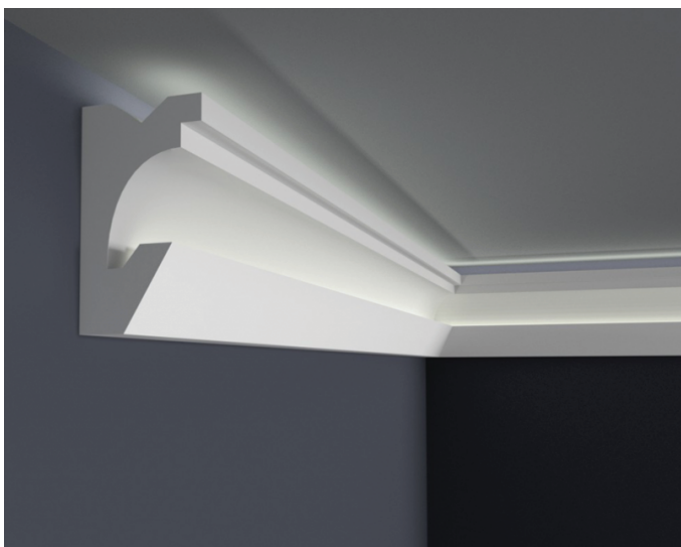

LISTWA OŚWIETLENIOWA ŚCIENNA

LD DUO 3

WYMIARY:

120mm x 70mm

150mm x 80mm

LISTWA OŚWIETLENIOWA ŚCIENNA

LD DUO 4

WYMIARY:

120mm x 70mm

150mm x 80mm

LISTWA OŚWIETLENIOWA ŚCIENNA

LD DUO 5

WYMIARY:

120mm x 70mm

150mm x 80mm