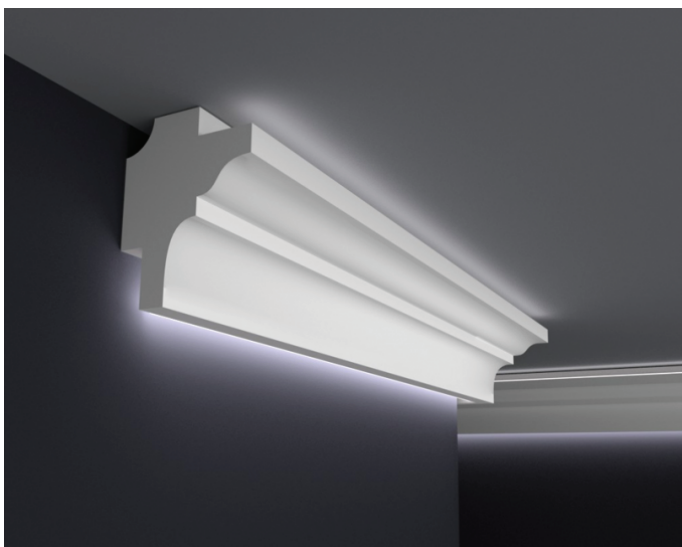

## LISTWA LED DUBLE MODERN 2

WYMIARY:

100mm x 80mm

120mm x 95mm

150mm x 120mm

ŚWIATŁO NA ŚCIANĘ I SUFIT

## LISTWA LED DUBLE MODERN 3

WYMIARY:

100mm x 80mm

120mm x 95mm

150mm x 120mm

ŚWIATŁO NA ŚCIANĘ I SUFIT