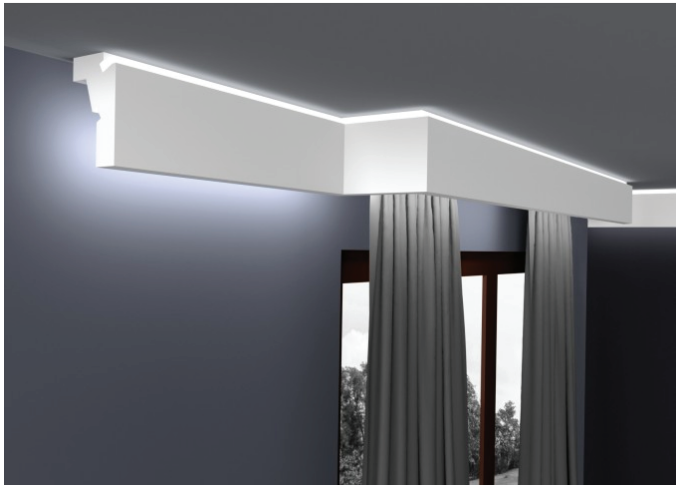

## MASKOWNICA KARNISZA KZ DUBLE 8

WYMIARY:

100mm x 50mm

120mm x 60mm

145mm x 80mm

190mm x 95mm

GZYMS MASKUJĄCY KARNISZ