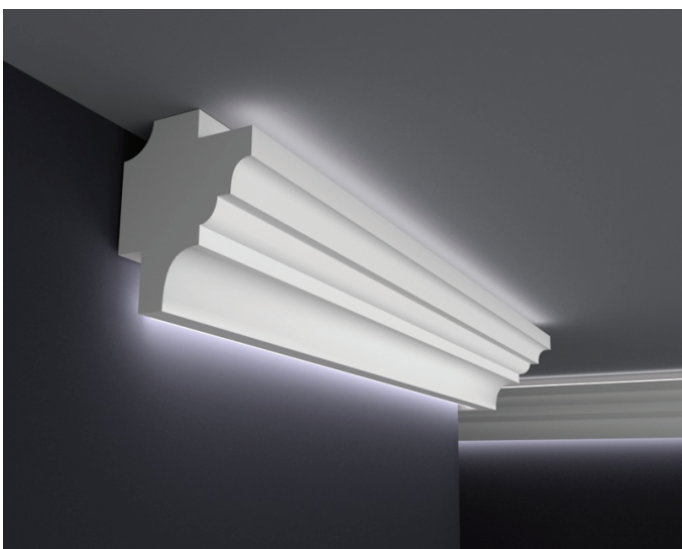

ŚWIATŁO NA ŚCIANĘ I SUFIT

LISTWA LED DUBLE MODERN 5

WYMIARY:

100mm x 80mm

120mm x 95mm

150mm x 120mm