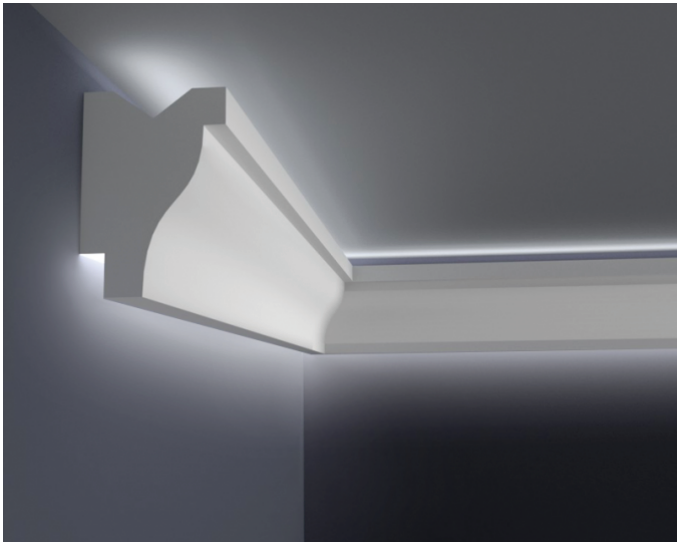

## GZYMS SUFITOWY Z PODWÓJNYM LED LD TWIN 8

WYMIARY:

100mm x 70mm

120mm x 85mm

150mm x 100mm

GZYMS SUFITOWY Z PODWÓJNYM LED