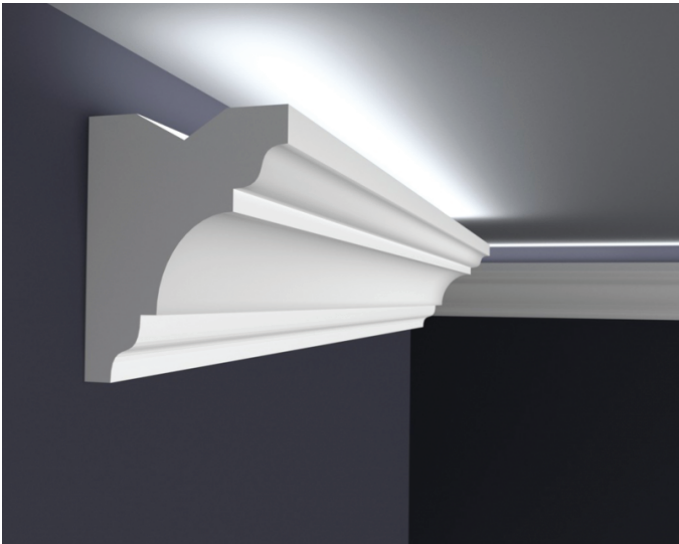

## LED LX MODERN 3

WYMIARY:

100mm x 80mm

100mm x 80mm

100mm x 80mm

LISTWA OŚWIETLENIOWA ŚCIENNA

## LED LX MODERN 5

WYMIARY:

100mm x 80mm

100mm x 80mm

100mm x 80mm

LISTWA OŚWIETLENIOWA ŚCIENNA

## LED LX MODERN 6

WYMIARY:

100mm x 80mm

100mm x 80mm

100mm x 80mm

LISTWA OŚWIETLENIOWA ŚCIENNA