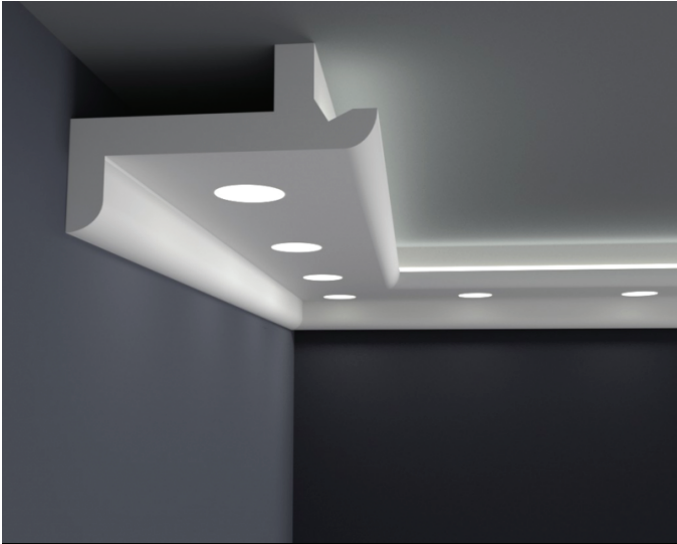

WYMIARY:

200mm x 120mm

300mm x 120mm

PODWIESZANY SUFIT Z GZYMSEM DOLNYM

**PODWIESZANY SUFIT Z  
GZYMSEM DOLNYM LH FS 2**

WYMIARY:

200mm x 120mm

300mm x 120mm