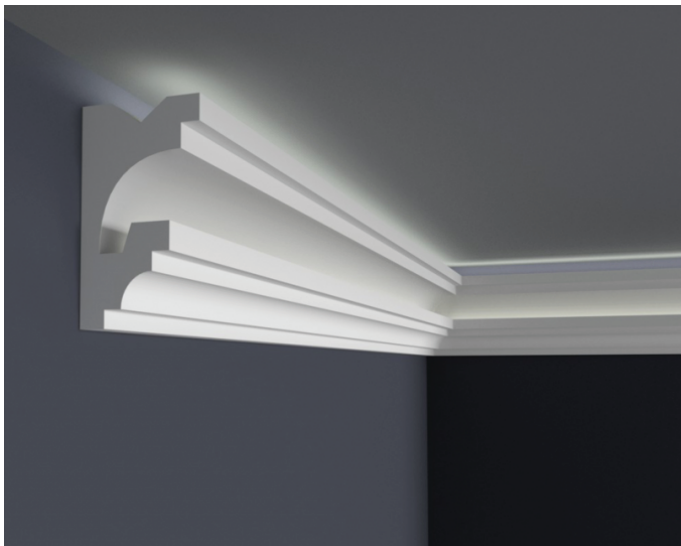

### LD DUO 1

WYMIARY:

120mm x 70mm

150mm x 80mm

LISTWA OŚWIETLENIOWA ŚCIENNA

### LD DUO 2

WYMIARY:

120mm x 70mm

150mm x 80mm

LISTWA OŚWIETLENIOWA ŚCIENNA

## LD DUO 3

WYMIARY:

120mm x 70mm

150mm x 80mm

LISTWA OŚWIETLENIOWA ŚCIENNA