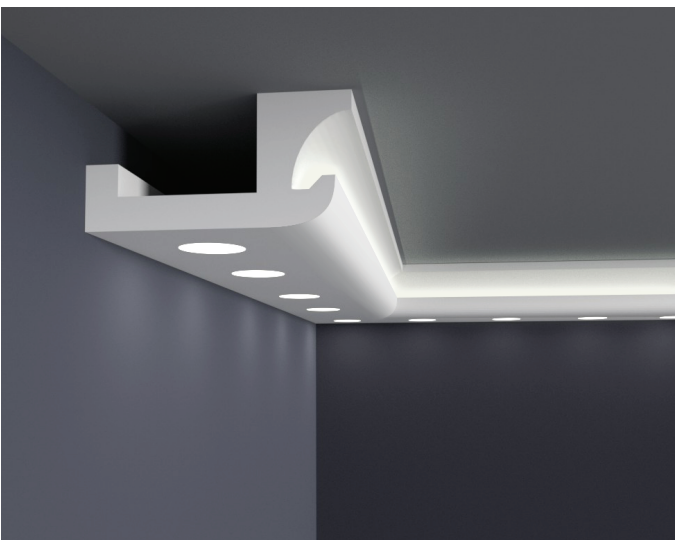

PODWIESZANY SUFIT Z PÓŁKĄ LED

PODWIESZANY SUFIT Z PÓŁKĄ LED LH DUO 6

WYMIARY:

200mm x 90mm

300mm x 90mm

PODWIESZANY SUFIT Z PÓŁKĄ LED

PODWIESZANY SUFIT Z PÓŁKĄ LED LH DUO 7

WYMIARY:

200mm x 90mm

300mm x 90mm

PODWIESZANY SUFIT Z PÓŁKĄ LED

PODWIESZANY SUFIT Z PÓŁKĄ LED LH DUO 8

WYMIARY:

200mm x 90mm

300mm x 90mm