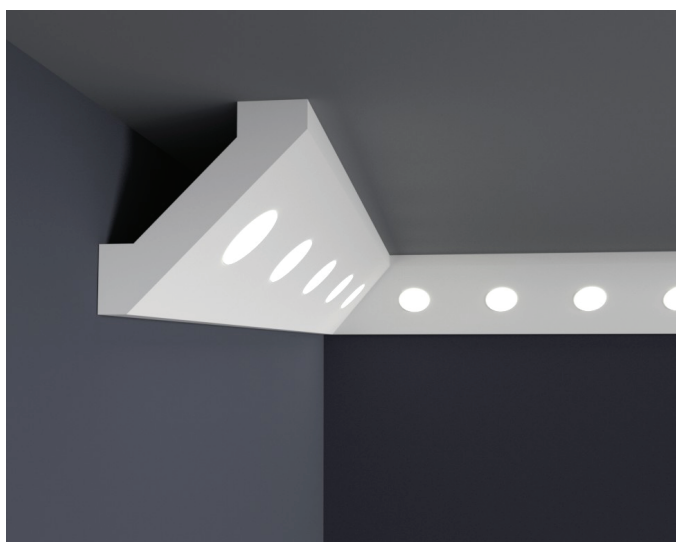

FASETA

HALOGEN

FS HAL