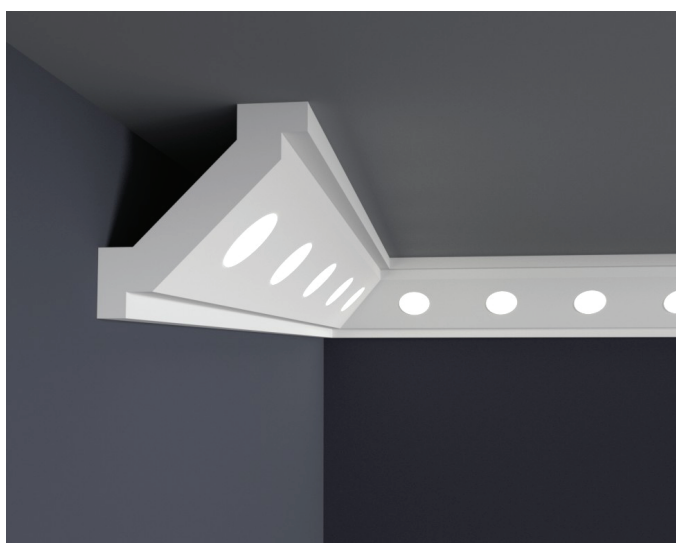

FASETA HALOGEN FS HAL 1

WYMIARY:

120mm x 120mm