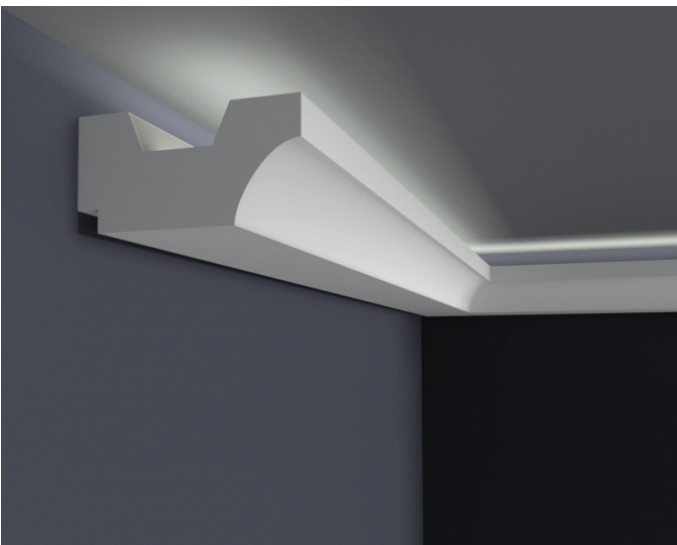

## PÓŁKA LED LD SPECIAL 1

WYMIARY:

120mm x 60mm

150mm x 60mm

200mm x 100mm

LISTWA OŚWIETLENIOWA ŚCIENNA

## PÓŁKA LED LD SPECIAL 2

WYMIARY:

120mm x 60mm

150mm x 60mm

200mm x 100mm

LISTWA OŚWIETLENIOWA ŚCIENNA

## PÓŁKA LED LD SPECIAL 3

WYMIARY:

120mm x 60mm

150mm x 60mm

200mm x 100mm

LISTWA OŚWIETLENIOWA ŚCIENNA

## PÓŁKA LED LD SPECIAL 4

WYMIARY:

120mm x 60mm

150mm x 60mm

200mm x 100mm

LISTWA OŚWIETLENIOWA ŚCIENNA