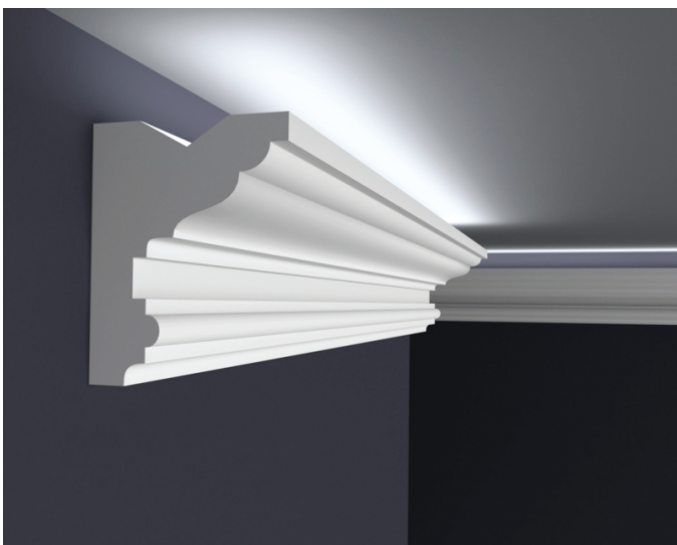

## LED LX MODERN 1

WYMIARY:

100mm x 80mm

100mm x 80mm

100mm x 80mm

LISTWA OŚWIETLENIOWA ŚCIENNA

## LED LX MODERN 2

WYMIARY:

100mm x 80mm

100mm x 80mm

100mm x 80mm

LISTWA OŚWIETLENIOWA ŚCIENNA

## LED LX MODERN 3

WYMIARY:

100mm x 80mm

100mm x 80mm

100mm x 80mm

LISTWA OŚWIETLENIOWA ŚCIENNA

## LED LX MODERN 4

WYMIARY:

100mm x 80mm

100mm x 80mm

100mm x 80mm

LISTWA OŚWIETLENIOWA ŚCIENNA