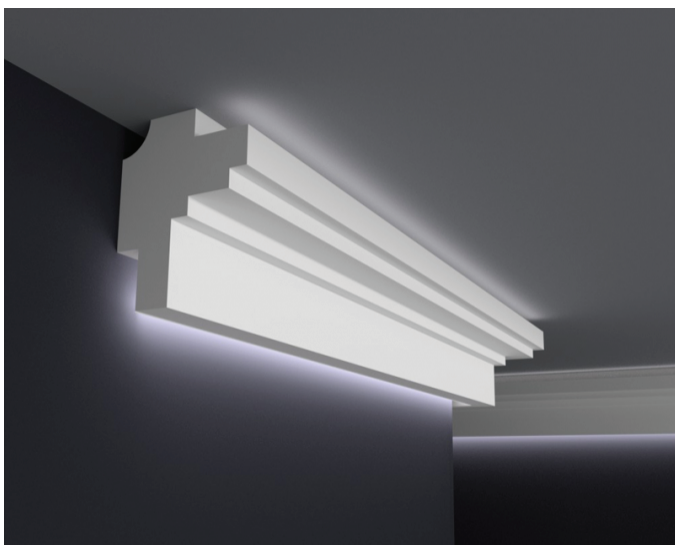

LISTWA LED DUBLE MODERN 7

WYMIARY:

100mm x 80mm

120mm x 95mm

150mm x 120mm