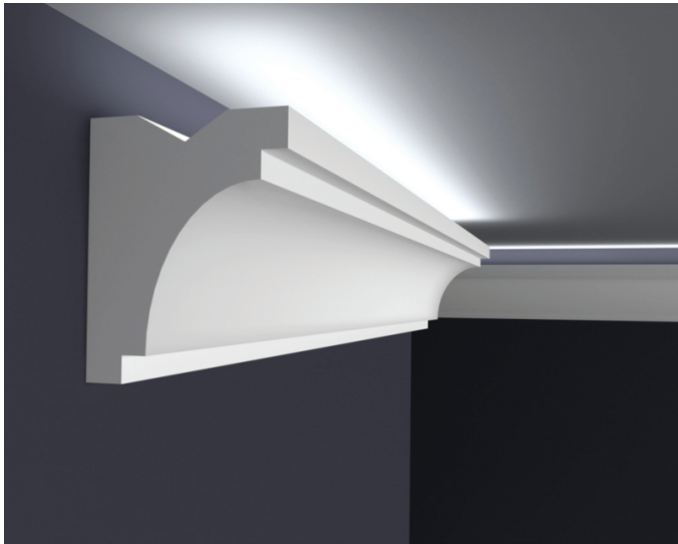

## LED LX MODERN 7

WYMIARY:

100mm x 80mm

100mm x 80mm

100mm x 80mm

LISTWA OŚWIETLENIOWA ŚCIENNA

## LED LX MODERN 8

WYMIARY:

100mm x 80mm

100mm x 80mm

100mm x 80mm

LISTWA OŚWIETLENIOWA ŚCIENNA

## LED LX MODERN 9

WYMIARY:

100mm x 80mm

100mm x 80mm

100mm x 80mm

LISTWA OŚWIETLENIOWA ŚCIENNA