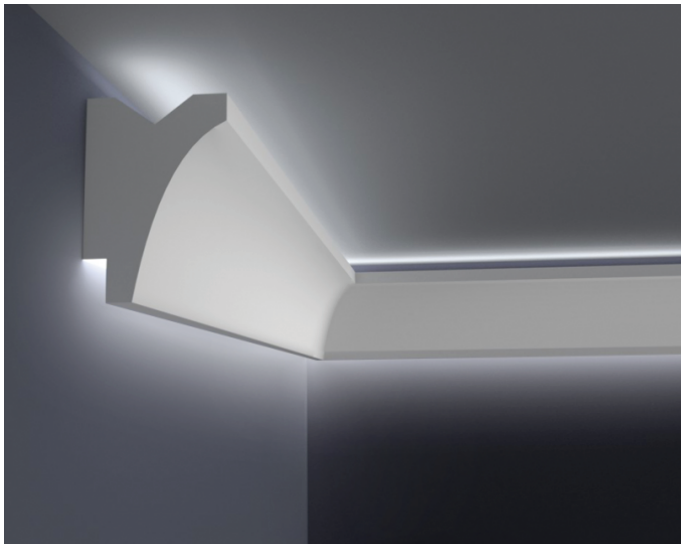

## GZYMS SUFITOWY Z PODWÓJNYM LED LD TWIN 5

WYMIARY:

100mm x 70mm

120mm x 85mm

150mm x 100mm

GZYMS SUFITOWY Z PODWÓJNYM LED